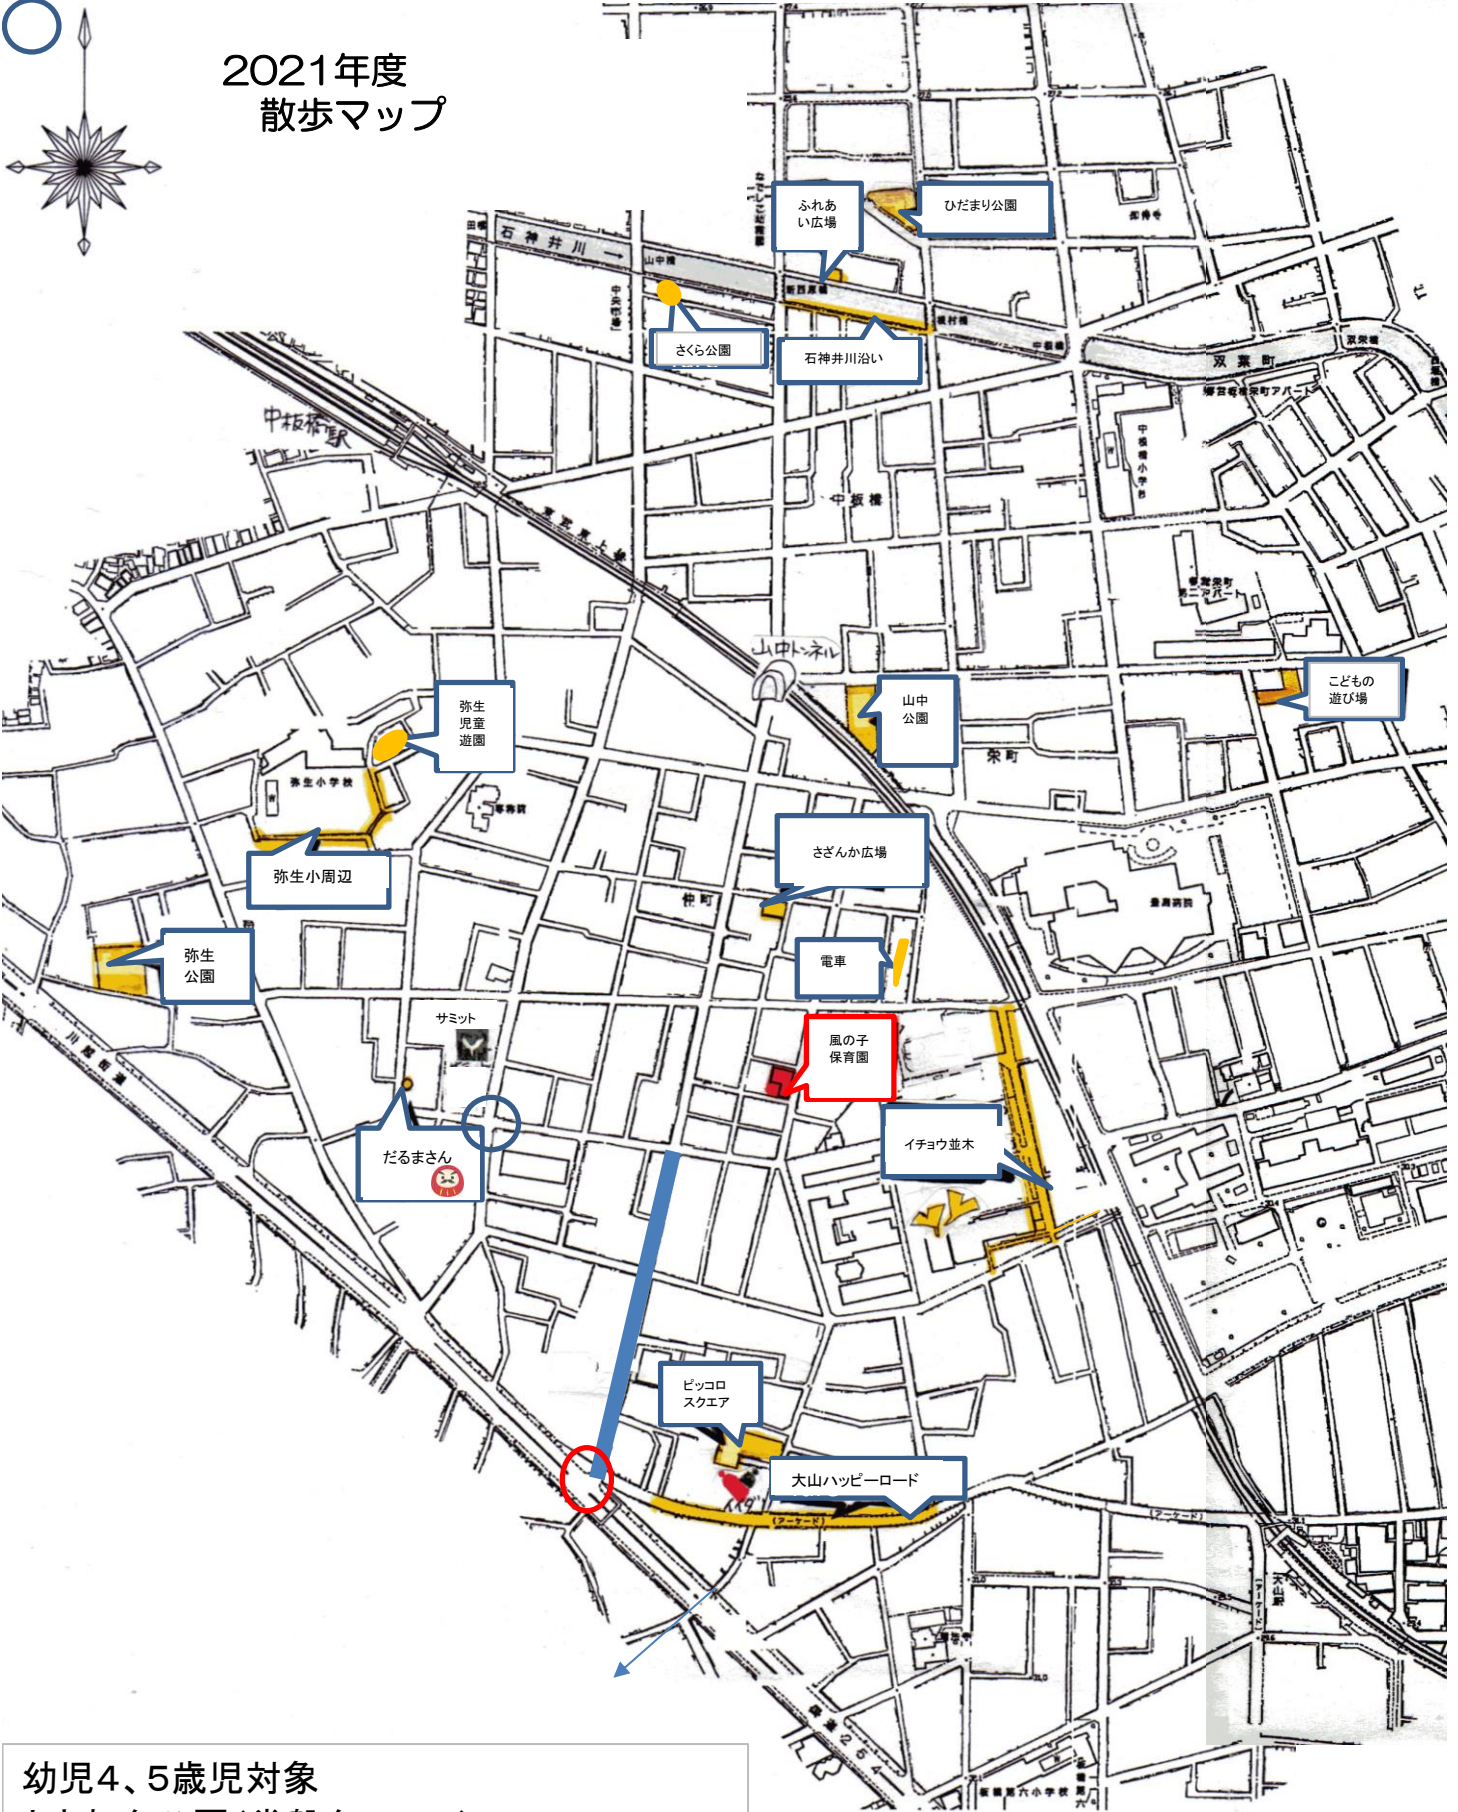

# 2021年度 散歩マップ

- 幼児4、5歳児対象  
ときわ台公園(常盤台1-13-1)  
南ときわ台公園(南常盤台2-8-6)  
加賀公園 (加賀1-8)  
城北公園 (板橋区桜川1-4)  
宮本公園 (宮本町38-12)  
タイヤ公園 (宮本町37)